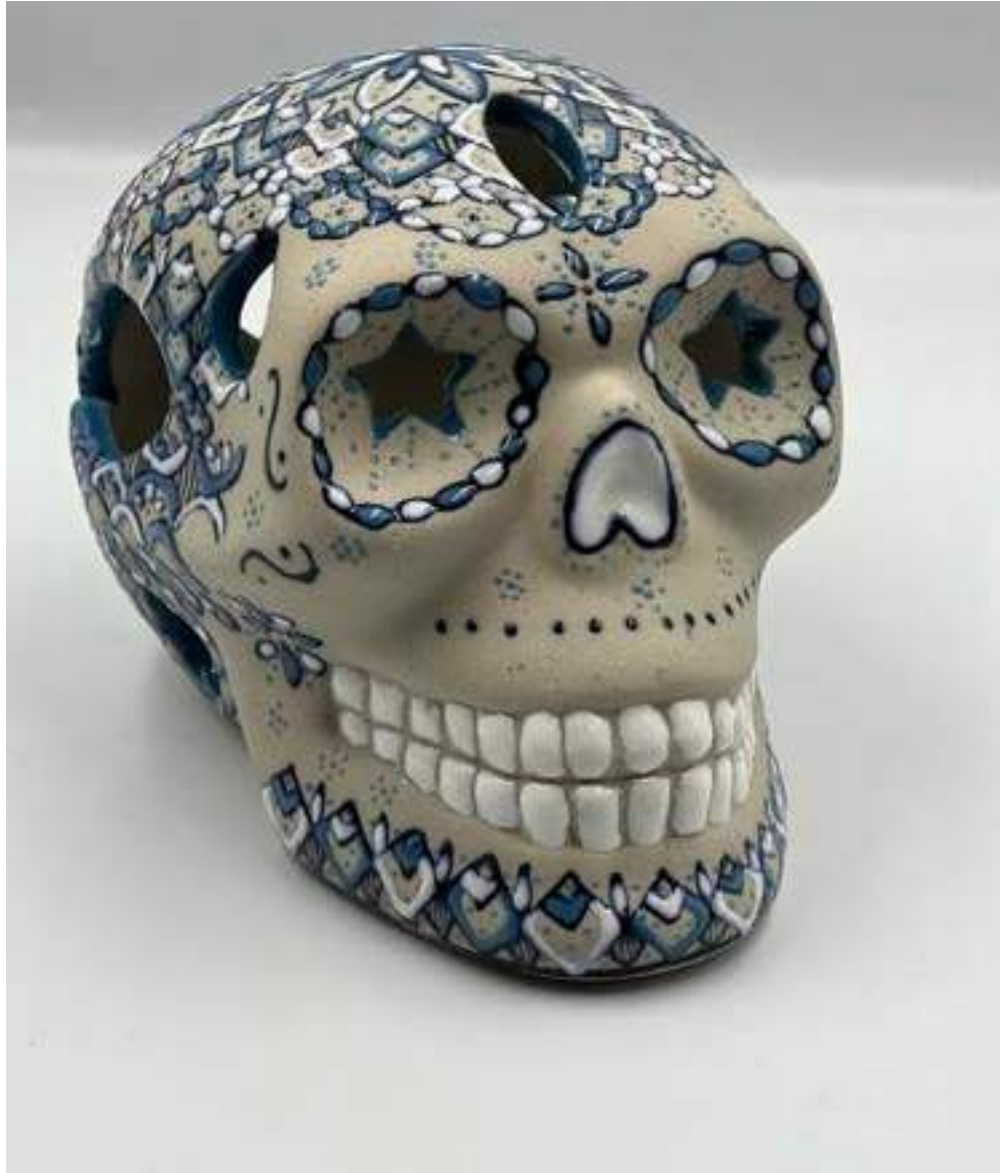

WWW.CERAMICA-SERVIN.COM

CALAVERITA MEXICANA CALADA #2

Con calado para proyección de vela.

MEDIDAS: 7 x 9 cm

PRECIO: \$300

WWW.CERAMICA-SERVIN.COM

CALavera MEXICANA CALADA #3

Pieza calada para poner incienso o una velita.