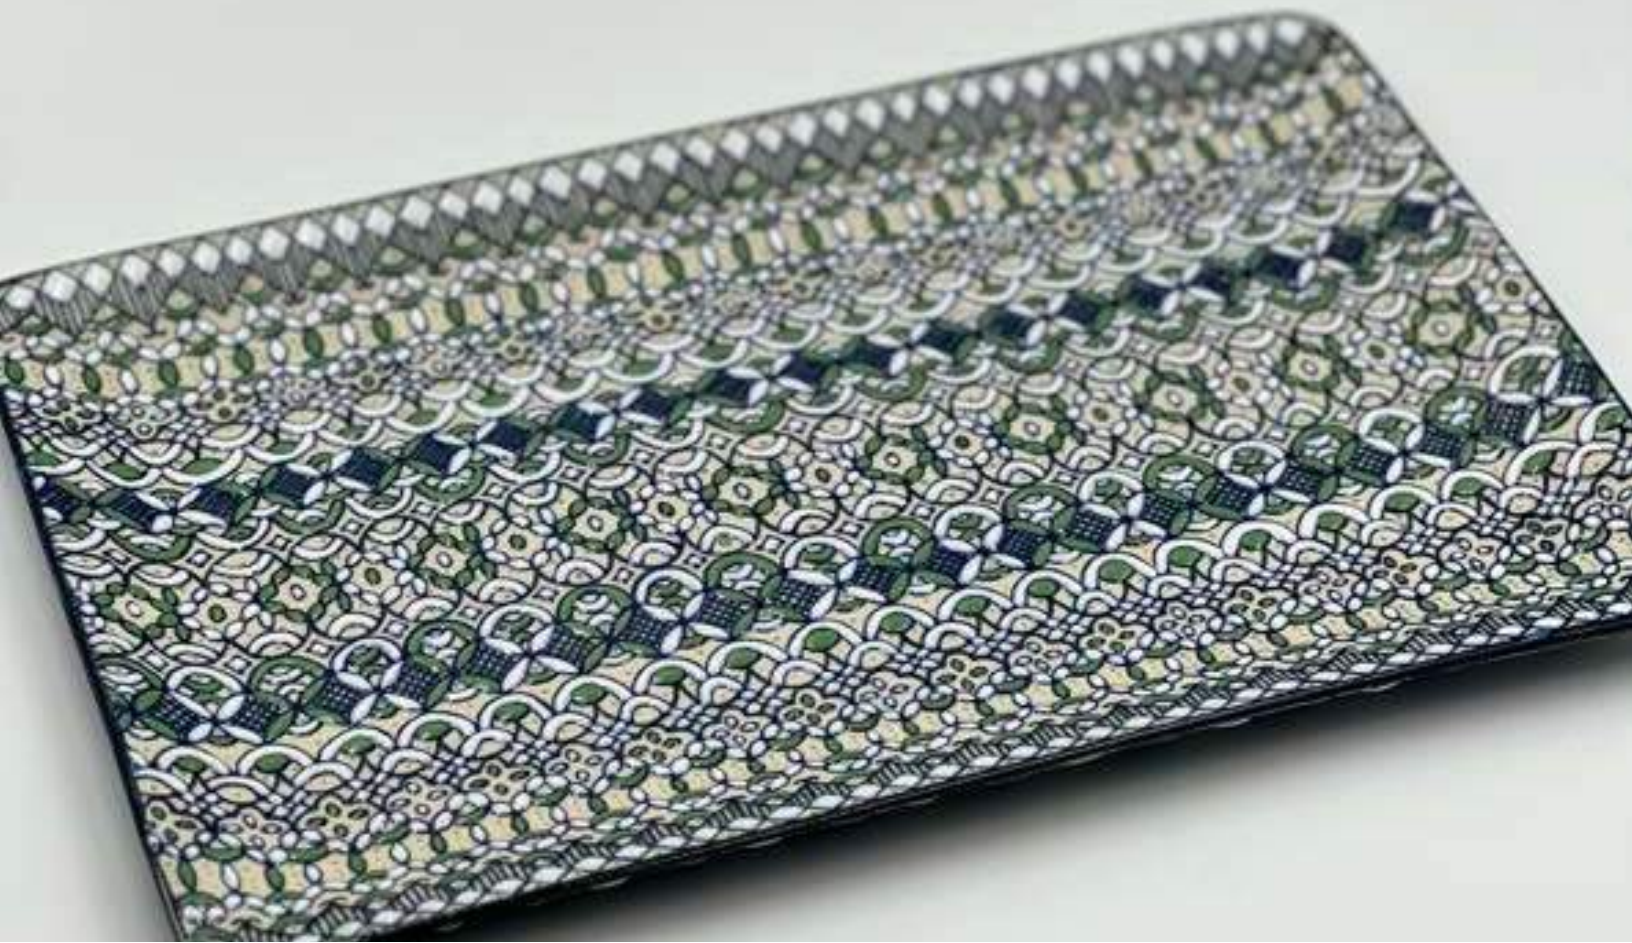

WWW.CERAMICA-SERVIN.COM

SERVIN
Coyoacán

CHAROLA IMPERIAL MARÍA #1

Decorada por ambos lados de la pieza.

MEDIDAS: 17.5 x 13 x 2 cm

PRECIO: \$600

WWW.CERAMICA-SERVIN.COM

CHAROLA IMPERIAL MARÍA #2

Decorada por ambos lados de la pieza.

MEDIDAS: 22 x 15 x 2 cm

PRECIO: \$850

WWW.CERAMICA-SERVIN.COM

CHAROLA IMPERIAL MARÍA #3

Decorada por ambos lados de la pieza.

MEDIDAS: 20 x 30 x 1 cm

PRECIO: \$1,400