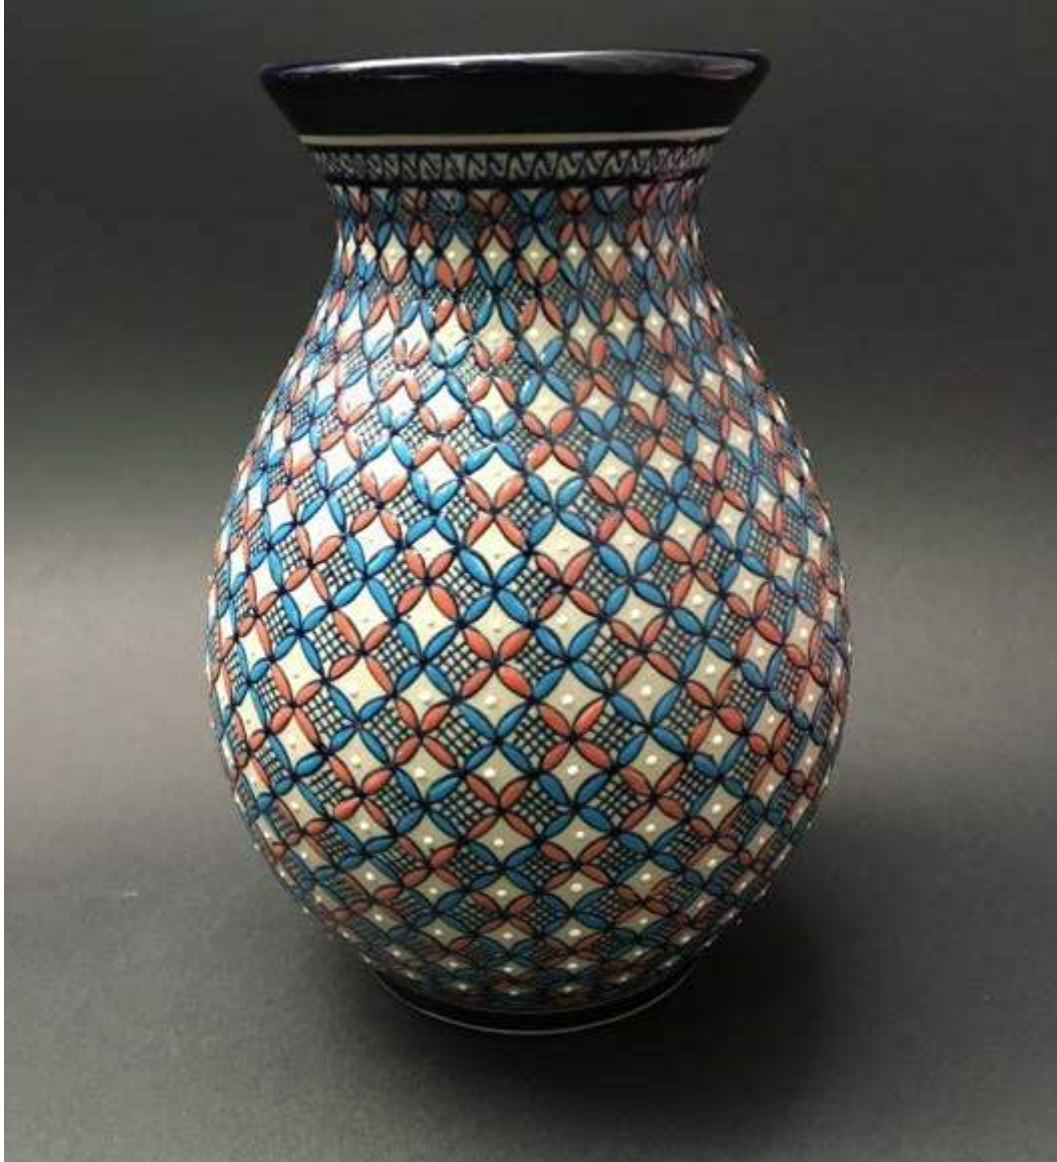

FLORERO 12-B

Con interior cristalizado

MEDIDAS: 7 x 12 cm

PRECIO: \$420

WWW.CERAMICA-SERVIN.COM

SERVIN
Coyoacán

FLORERO #13

Con interior cristalizado para evitar fugas