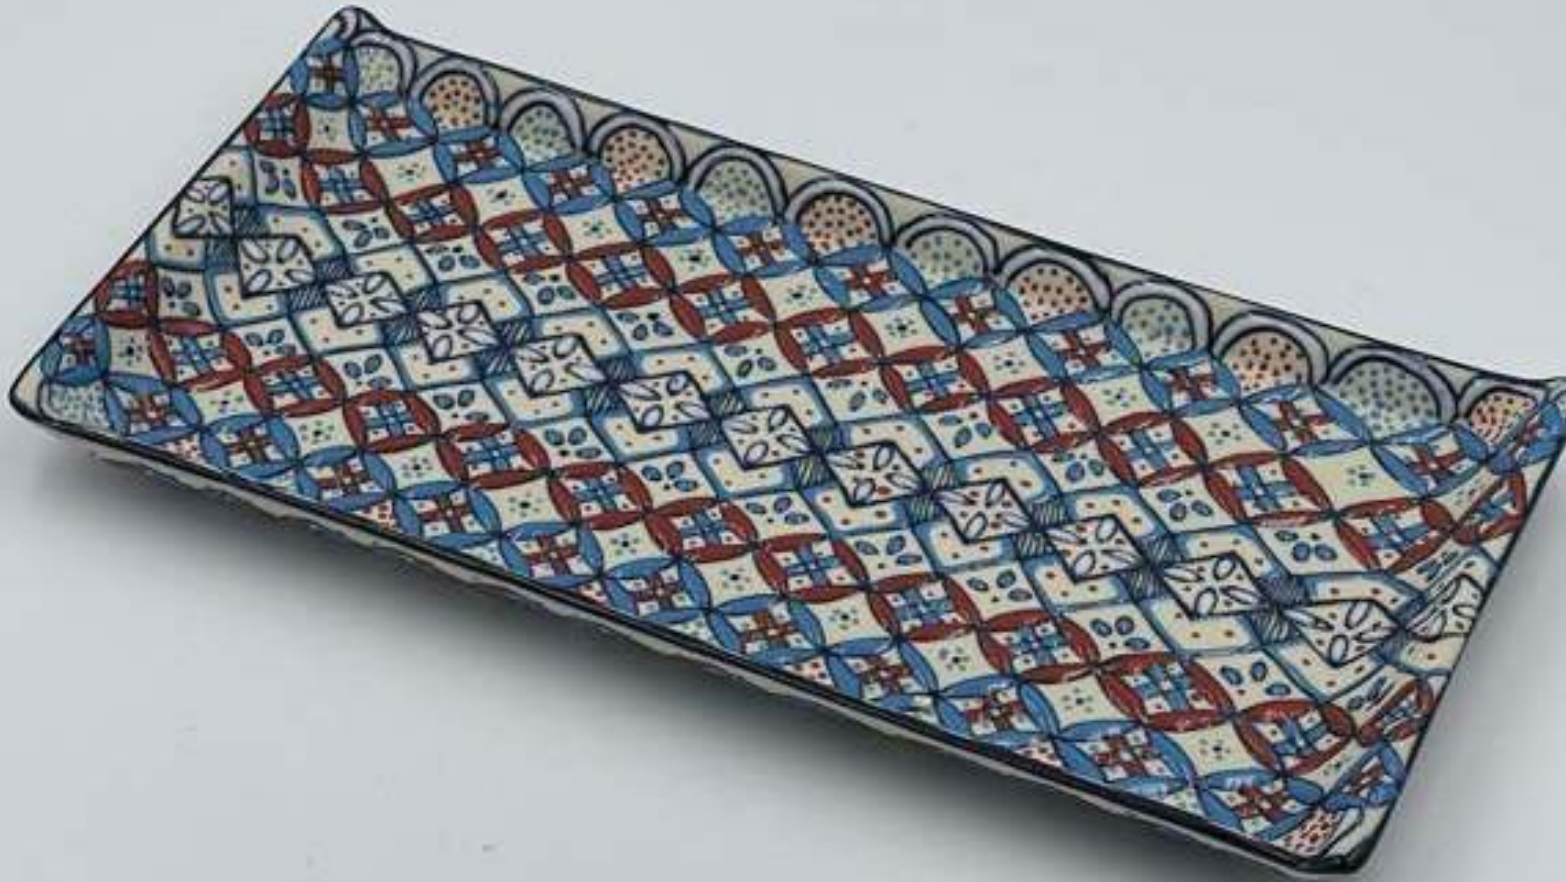

SERVIN
Coyoacán

CHAROLA GALLETERA MARÍA

Decorada por ambos lados de la pieza.

MEDIDAS: 27 x 13 x 3 cm

PRECIO: $720

WWW.CERAMICA-SERVIN.COM